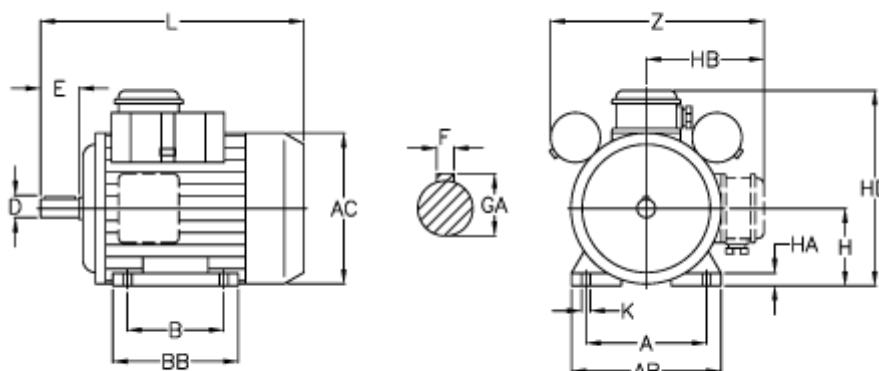

Varenummer: 25110262002  
Beskrivelse: ICME Asynkronmotor MD80 BL2 1,1KW  
2800 o/m 1x230 V B3 med start- & driftskondensator

## Mål

A = 125	H = 80
AB = 155	HA = 13
AC = 156	HB = 122
B = 100	K = 9
D = 19	L = 305
E = 40	Z = 230
F = 6	
GA = 21.5	